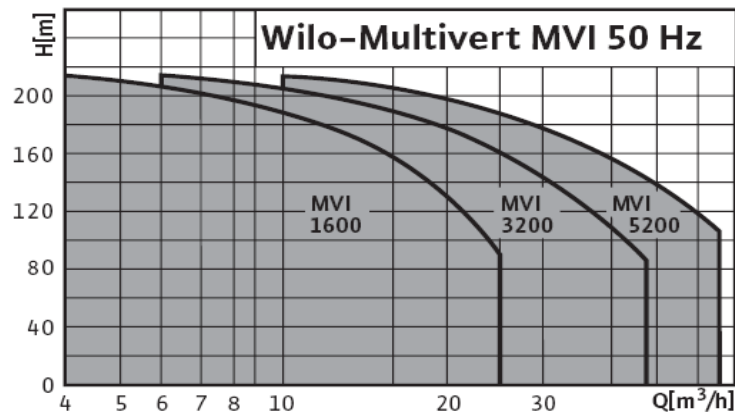

Замена СТУ

Wilо-Multivert MVI 32 C, 52 C, 70

Wilo-Multivert MVI 32 C, 52 C, 70

Wilo-Multivert MVI 32 C, 52 C, 70

11

12

13

14