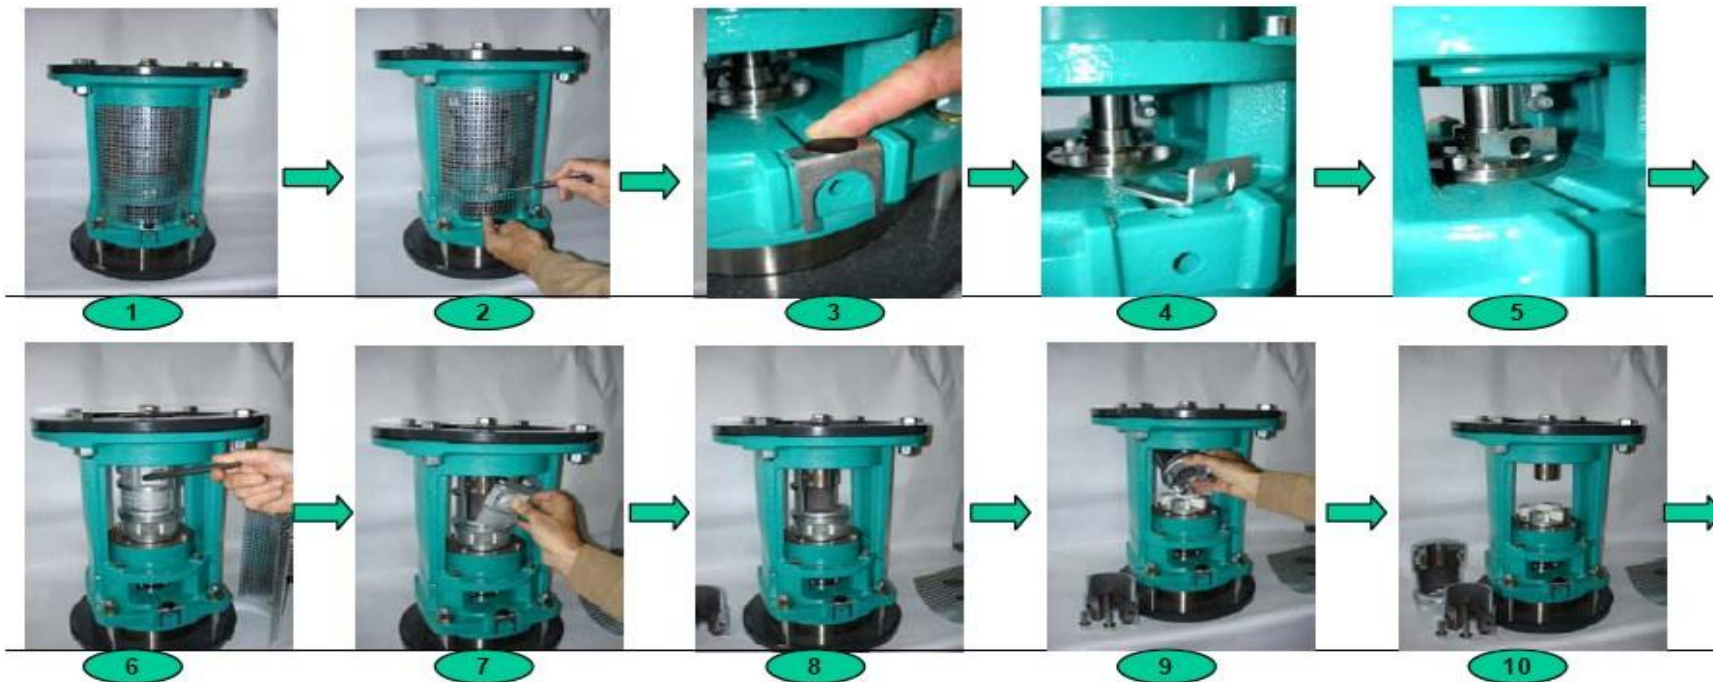

Замена СТУ

Wilо-Multivert MVI 32 C, 52 C, 70

Wilo-Multivert MVI 32 C, 52 C, 70

Wilo-Multivert MVI 32 C, 52 C, 70

11

12

13

14

15

16

17

18

19

20

Wilo-Multivert MVI 32 C, 52 C, 70

Wilo-Multivert MVI 32 C, 52 C, 70