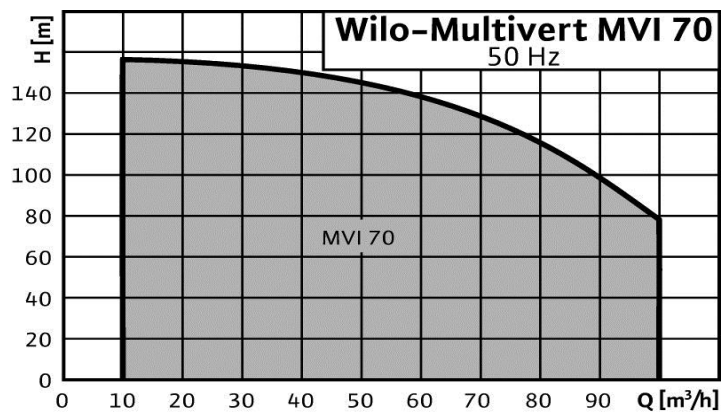

Замена СТУ

Wilо-Multivert MVI 32 C, 52 C, 70

Wilo-Multivert MVI 32 C, 52 C, 70

Wilo-Multivert MVI 32 C, 52 C, 70

11

12

13

14